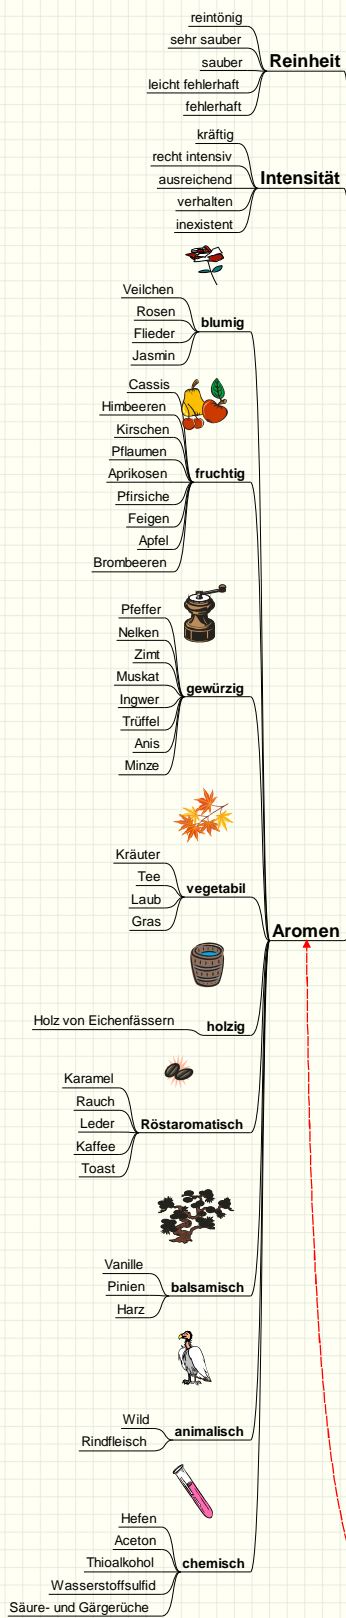

Diese Map finden Sie auf:
http://www.mindmap.ch/gal_c0012.htm
(auch als PDF-Datei)

Umfangreiche Wein-Linkliste:
<http://snipurl.com/faol>

Auge

erster Eindruck
sehr angenehm
gefällig
gewöhnlich
schlecht

Nase

Weinprobe

Mund