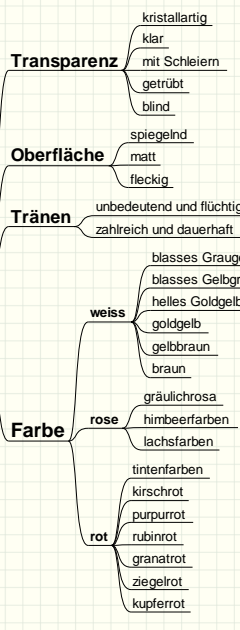

Diese Map finden Sie auf:
http://www.mindmap.ch/gal_c0012.htm
(auch als PDF-Datei)

Umfangreiche Wein-Linkliste:
<http://snipurl.com/faol>

Auge

erster Eindruck
sehr angenehm
gefällig
gewöhnlich
schlecht

Nase

Weinprobe

Mund